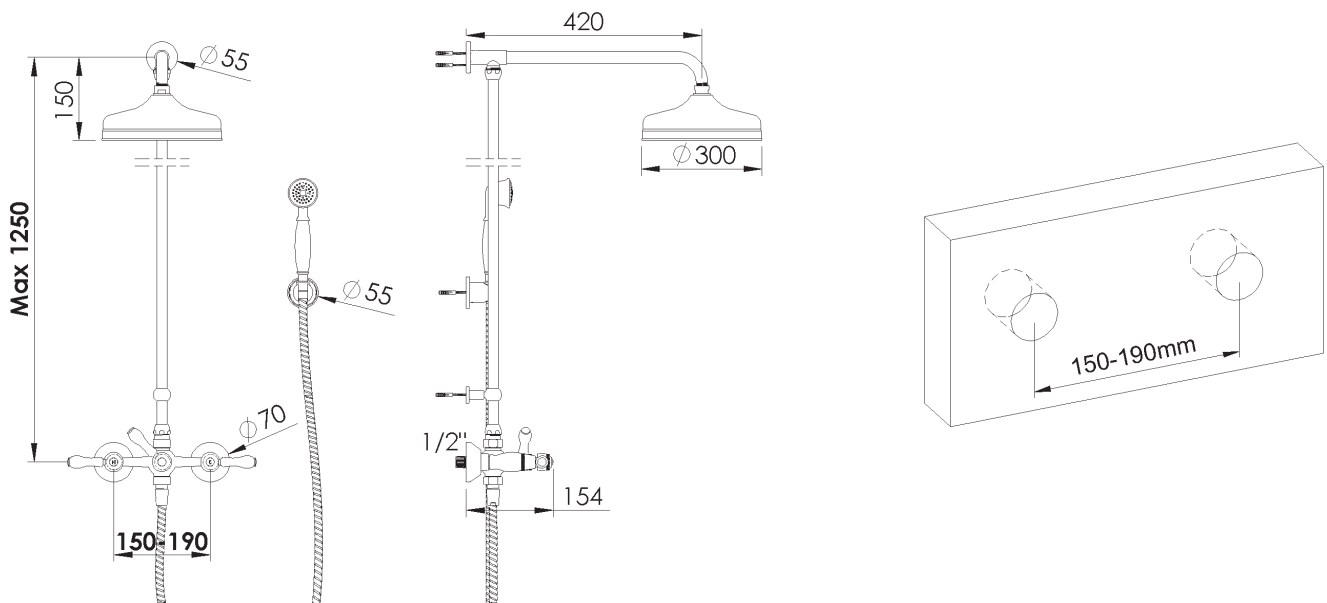

PRODUCT TECHNICAL SHEET

Collection : 1935

Ref. : 1935.--.66

Set mélangeur douche mural avec flexible, douchette, support et colonne avec douche de tête anticalcaire 300 mm

Set douche mengkraan voor wandmontage met slang, handdouche, houder en douchezuil, hoofddouche met antikalksysteem 300 mm

Set wall-mounted shower mixer with flexible, handshower, support and shower arm with anti-limescale rainshower head 300 mm

Picture

Product details

Weight : 3,85 kg

Flow at 3 bar : Restricted 10 l/min

Internal mechanism : Ceramic valve 1/4 turn

Technical drawing

RA0.V01